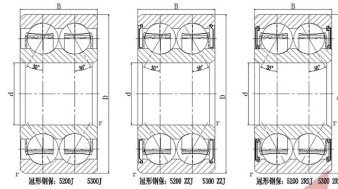

Crown steel cage double row angular contact ball bearing

Bearing Old No.	Bearing New No.		Dimensions(mm)				Rated load(KN)		Weight	
	Open	Dust Cover Type	Sealed Cover Type	d	D	B	rmin	Cr	Cor	Mass(KG)
3056200J	5200J	5200ZZJ	52002RSJ	10	30	14.3	0.6	7	3.8	0.049
3056201J	5201J	5201ZZJ	52012RSJ	12	32	15.9	0.6	9.2	5.1	0.057
3056202J	5202J	5202ZZJ	52022RSJ	15	35	15.9	0.6	10	5.1	0.064
3056203J	5203J	5203 ZZJ	52032RSJ	17	40	17.5	0.6	12.8	7.9	0.096
3056204J	5204J	5204ZZJ	52042RSJ	20	47	20.6	1	19	12.1	0.153
3056205J	5205J	52057Z	52052RSJ	25	52	20.6	1	20.6	14.3	0.175
3056206J	5206J	5206ZZJ	52062RSJ	30	62	23.8	1	28.8	20.4	0.286
3056207J	5207J	5207 ZZJ	52072RSJ	35	72	27	1.1	38	27.8	0.436
3056208J	5208J	5208ZZJ	52082RSJ	40	80	30.2	1.1	42.5	32.5	0.59
3056209J	5209J	5209 ZZJ	52092RSJ	45	85	30.2	1.1	48	37	0.64
3056210J	5210J	5210ZZJ	52102RSJ	50	90	30.2	1.1	51	42	0.689
3056211J	5211J	5211ZZJ	52112RSJ	55	100	33.3	1.5	63	53	0.986
3056212J	5212J	5212ZZJ	52122RSJ	60	110	36.5	1.5	71	58	1.27
3056213J	5213J	5213ZZJ	52132RSJ	65	120	38.1	1.5	83.5	72.5	1.57
3056214J	5214J	5214ZZJ	52142RSJ	70	125	39.7	1.5	87.5	79.5	1.8
3056215J	5215J	5215ZZJ	52152RSJ	75	130	41.3	1.5	90	80.5	1.9
3056216J	5216J	5216ZZJ	52162RSJ	80	140	44.4	2	106	95.5	2.39
3056217J	5217J	5217ZZJ	52172RSJ	85	150	49.2	2	112	106	3.06
3056218J	5218J	5218ZZJ	52182RSJ	90	160	52.4	2	121.4	113.1	3.61
3056300J	5300J	5300 ZZJ	53002RSJ	10	35	19	0.6	9.2	5.1	0.092
3056301J	5301J	5301 ZZJ	53012RSJ	12	37	19	1	10	6.1	0.109
3056302J	5302J	53022ZJ	53022RSJ	15	42	19	1	12.8	7.9	0.132